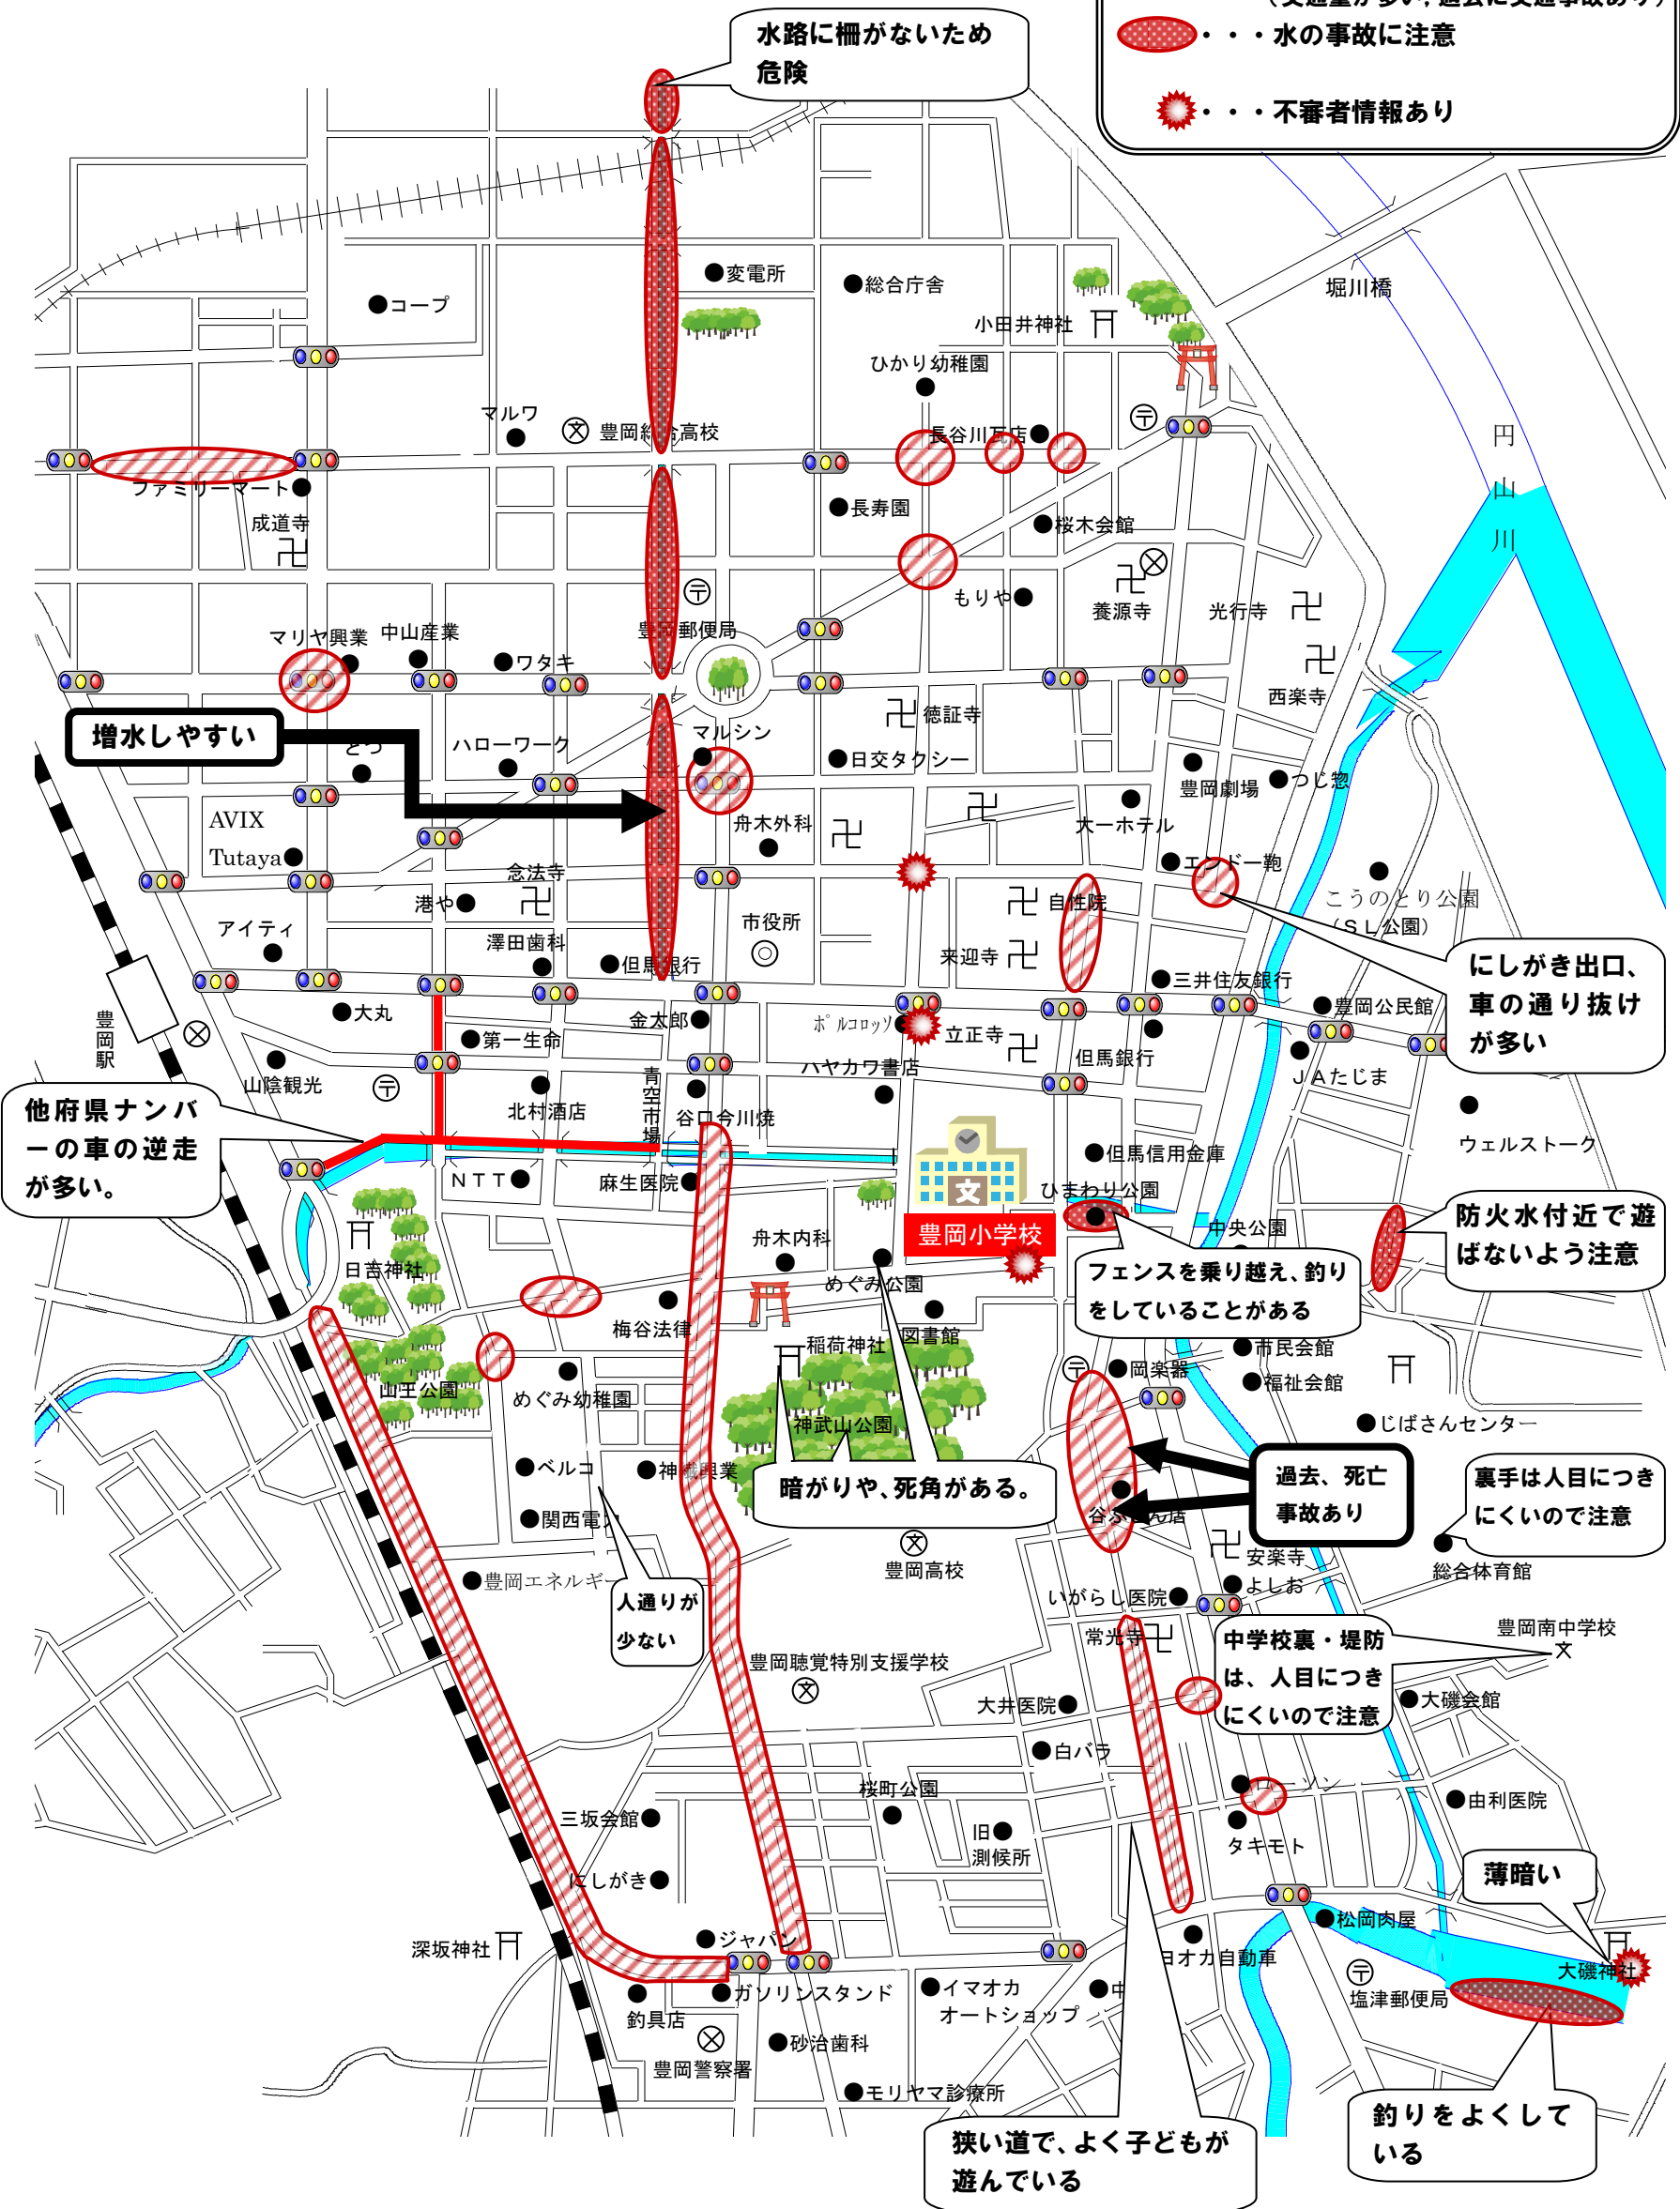

豊岡小「子供の安全」に係るマップ(2019年4月現在)

●●● 車に注意
(交通量が多い, 過去に交通事故あり)

●●● 水の事故に注意

●●● 不審者情報あり

水路に柵がないため危険

増水しやすい

他府県ナンバーの車の逆走が多い。

暗がりや、死角がある。

人通りが少ない

狭い道で、よく子どもが遊んでいる

にしがき出口、車の通り抜けが多い

防火水付近で遊ばないように注意

フェンスを乗り越え、釣りをしていることがある

過去、死亡事故あり

裏手は人目につきにくいので注意

中学校裏・堤防は、人目につきにくいので注意