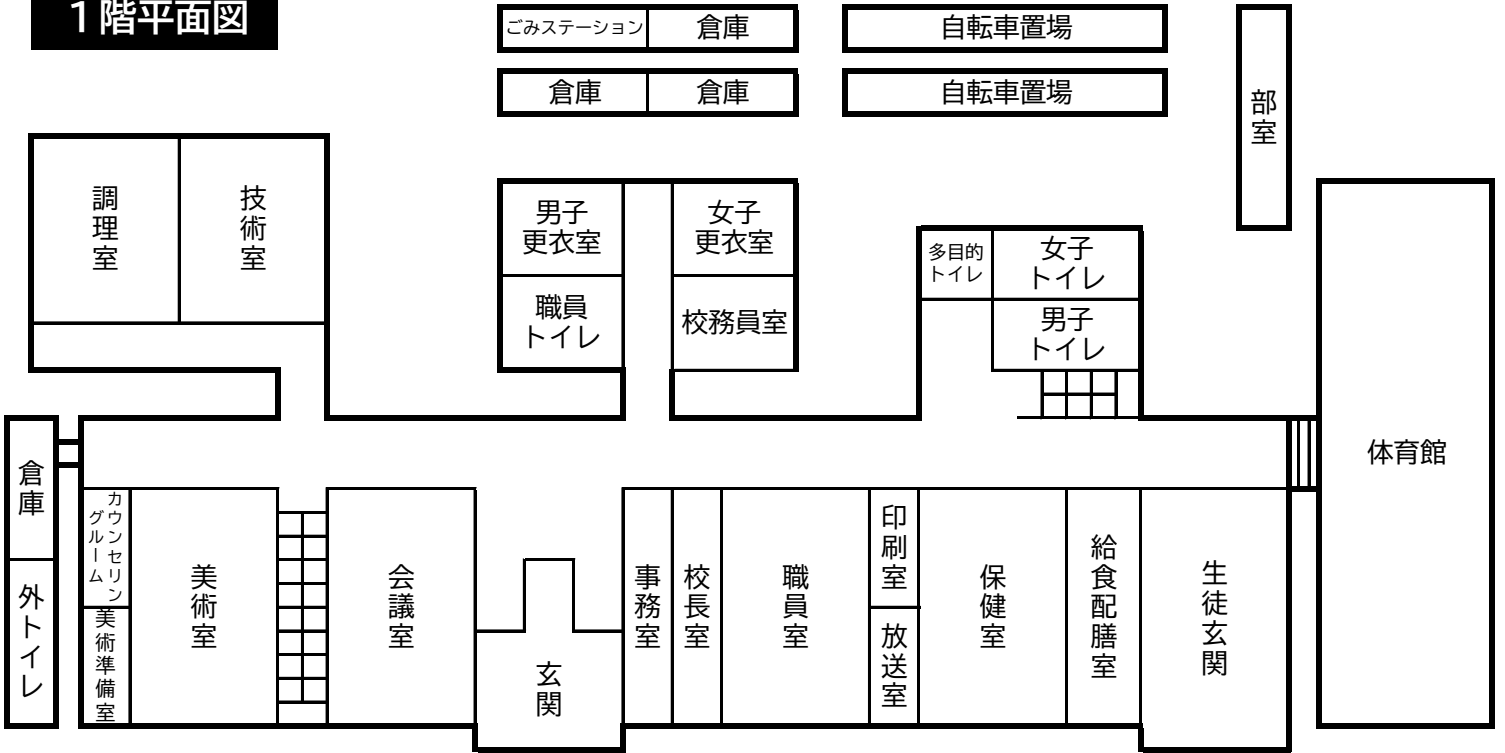

# 令和8年度 豊岡市立港中学校 教室配置図

## 1階平面図

## 2階平面図