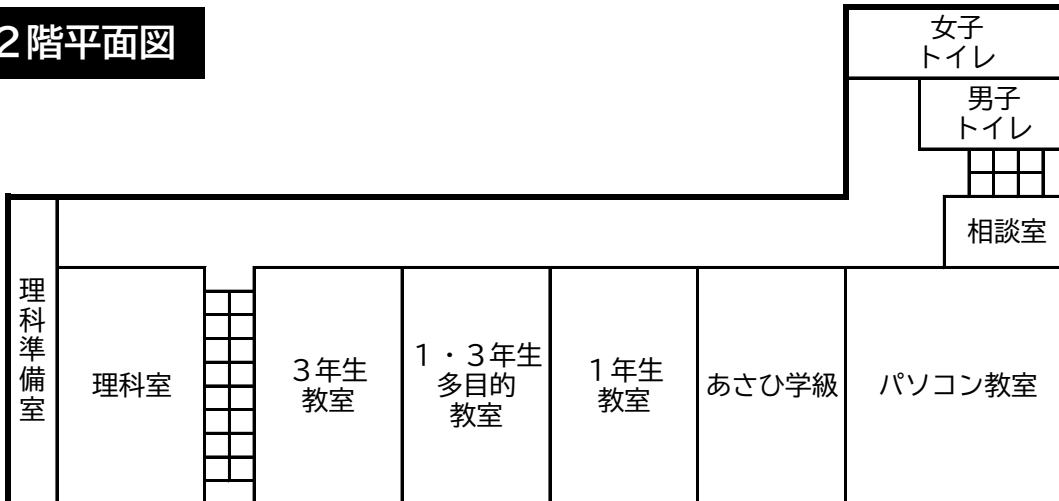

令和8年度 豊岡市立港中学校 教室配置図

1階平面図

2階平面図

3階平面図